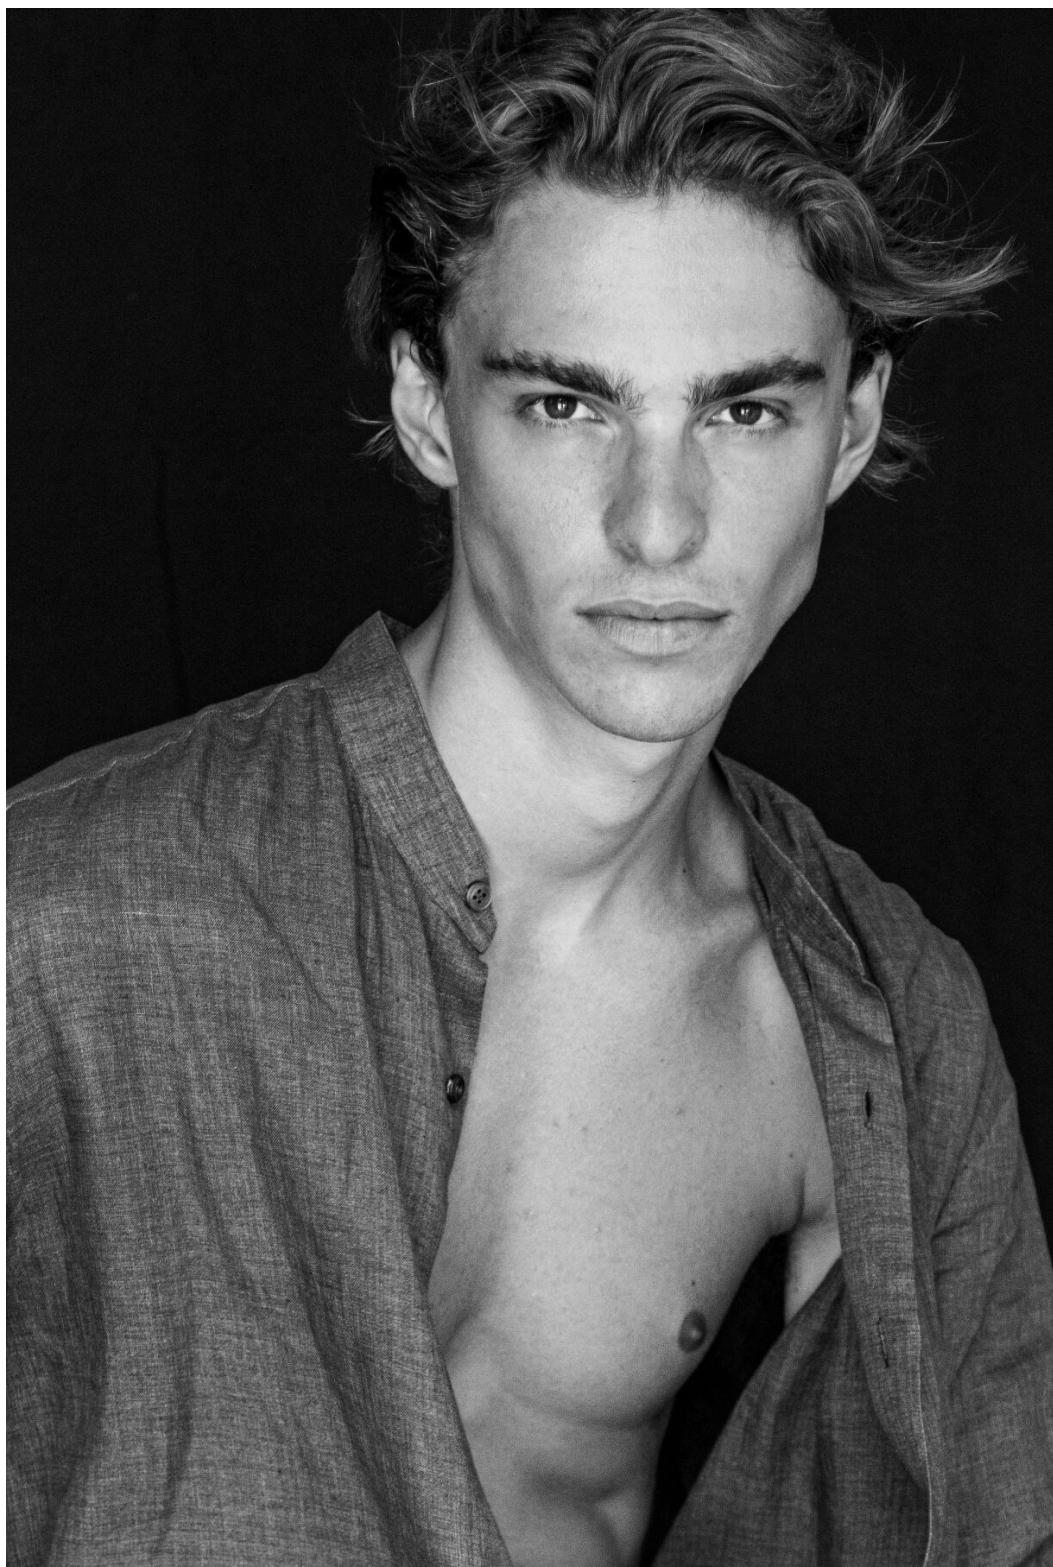

LORENZO BASTIDA

height 6'1" · bust 38.5" · waist 29" · hips 37.5" · suit 48

hair dark blonde · eyes brown

LORENZO BASTIDA

height 6'1" · bust 38.5" · waist 29" · hips 37.5" · suit 48

hair dark blonde · eyes brown